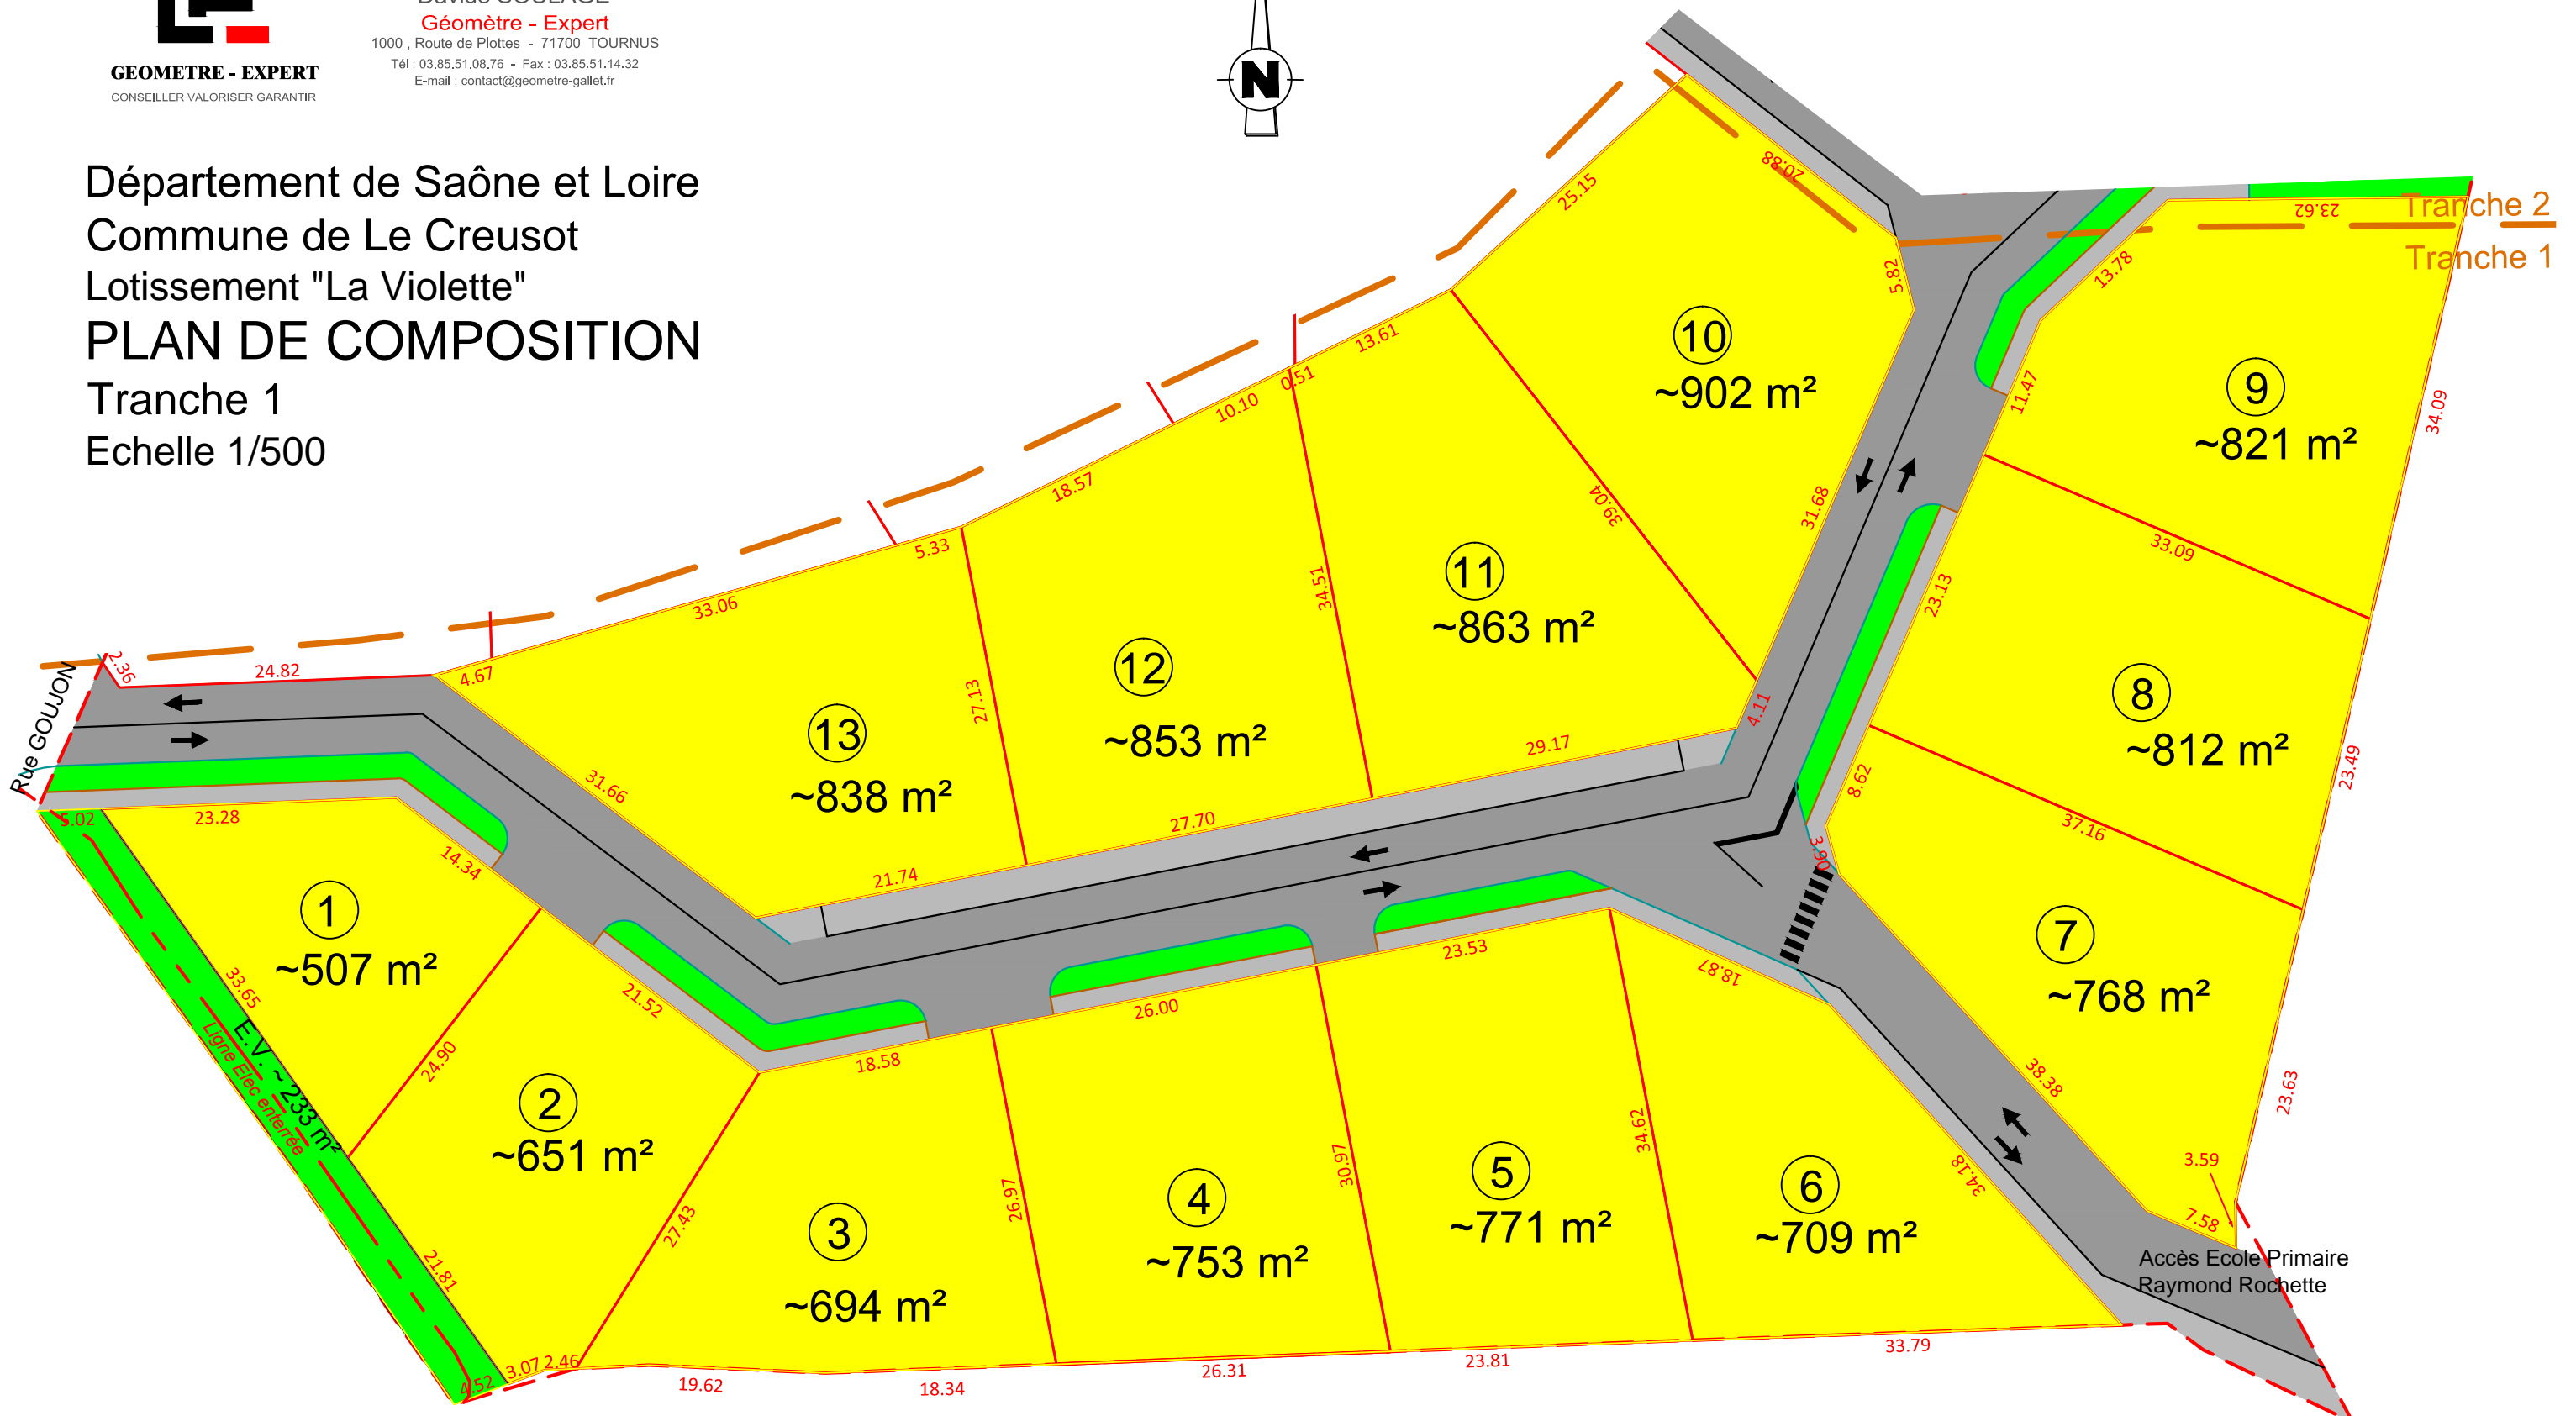

Département de Saône et Loire
 Commune de Le Creusot
 Lotissement "La Violette"
PLAN DE COMPOSITION
 Tranche 1
 Echelle 1/500

Légende :

- | | | | |
|---|------------------|--|---|
|  | Voirie enrobé |  | Découpage des lots |
|  | Espaces verts |  | Espace de Stationnement et voie piétonne Enrobé-agrégat blanc |
|  | Emprise des lots |  | Voirie enrobé |